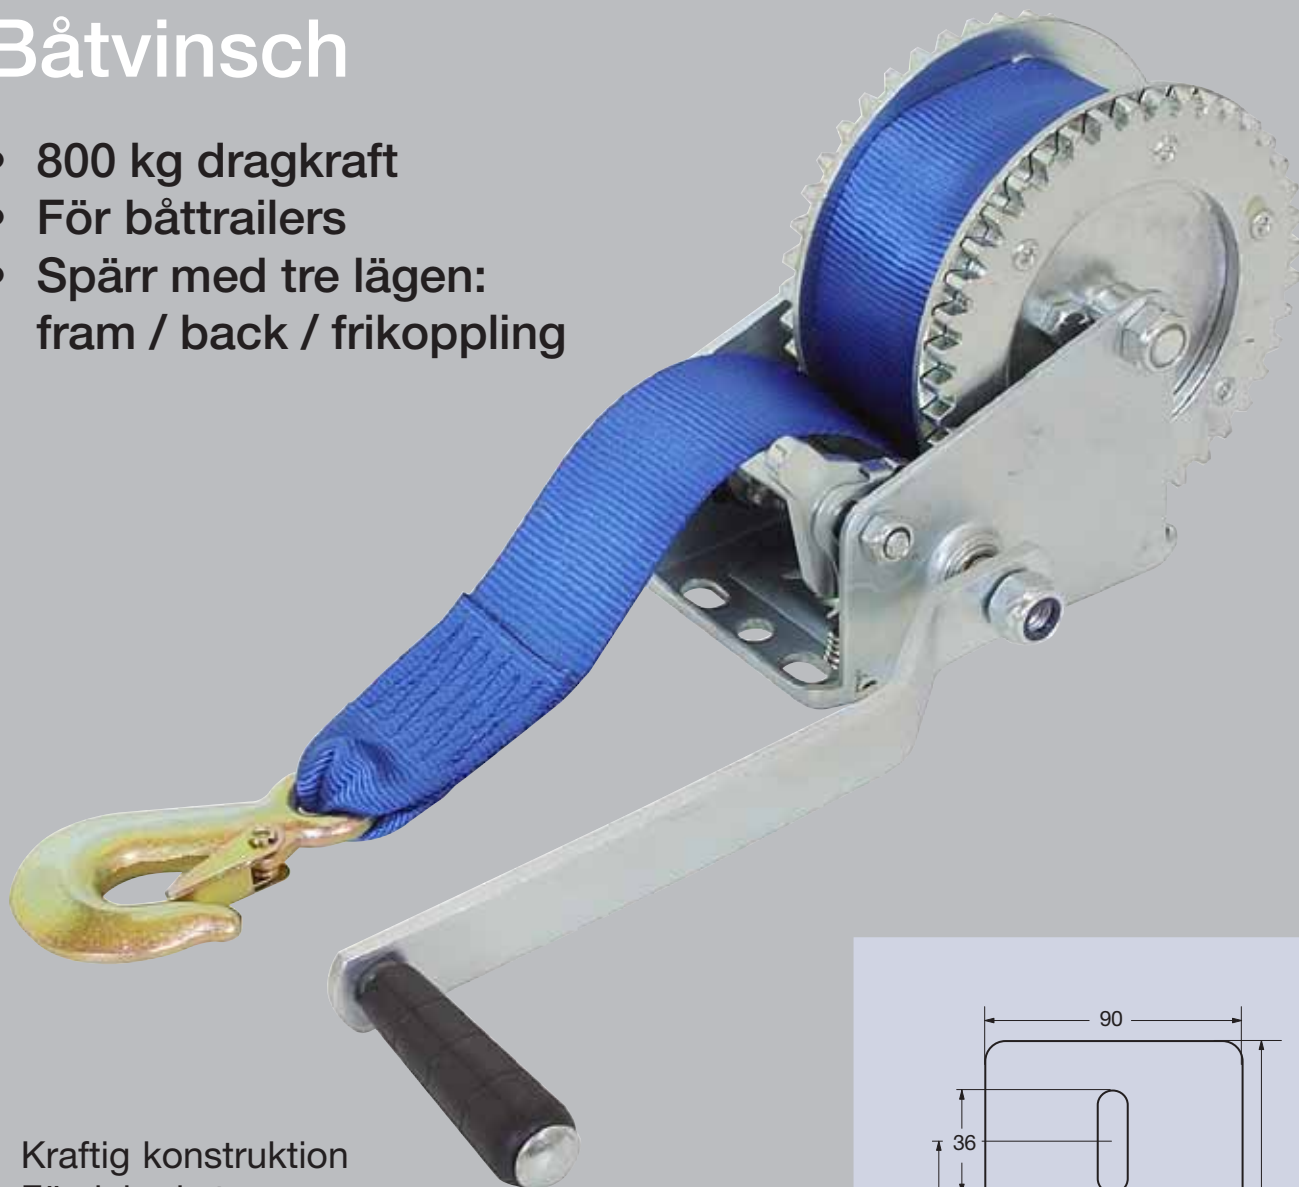

Båtvinsch

- 800 kg dragkraft
- För båttrailers
- Spärr med tre lägen:
fram / back / frikoppling

- Kraftig konstruktion
- Förzinkad yta
- Dragkraft 800 kg
- 2-vägs vinsch
- Utväxlingsförhållande 4,1:1
- Band 8,0 m x 50 mm
- Bandets draghållfasthet 1500 kg
- Band med säkerhetslås
- Vikt 4,2 kg
- Artikelnummer 608800L7