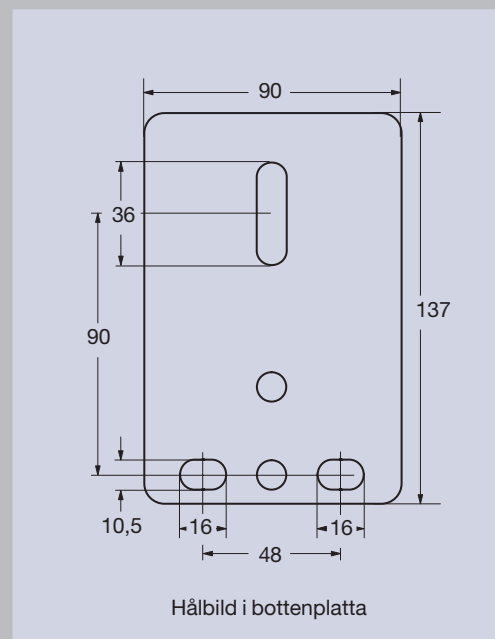

Båtvinsch

- 800 kg dragkraft
- För båttrailers
- Spärr med tre lägen:
fram / back / frikoppling

- Kraftig konstruktion
- Förzinkad yta
- Dragkraft 800 kg
- 2-vägs vinsch
- Utväxlingsförhållande 4,1:1
- Band 8,0 m x 50 mm
- Bandets draghållfasthet 1500 kg
- Band med säkerhetslås
- Vikt 4,2 kg
- Artikelnummer 608800L7