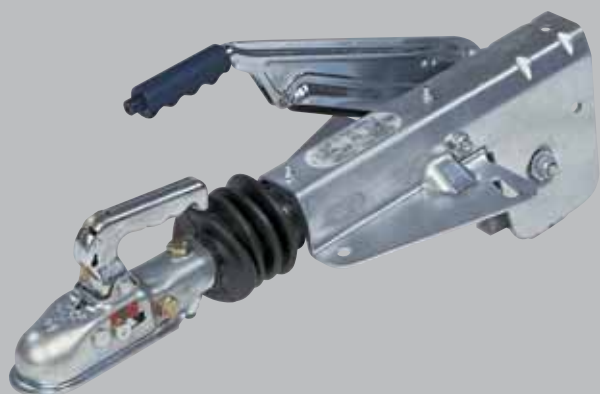

BPW-påskjutsbromsar, axlar och boggier för alla typer av släpvagnar

Påskjutsbromsar

- Varmförzinkade
- Finns som V-drag eller för central dragstång
- Med kulkoppling i pressad plåt eller gjutjärn
- Påsvetsad hållare för stödhjul
- För totalvikt från 560 – 3500 kg

Gummifjäderaxlar

- Underhållsfri fjädring
- Med eller utan hjulbroms
- Axelkroppen varmförzinkad
- Hjulbromsarna fabriksinställda
- För totalvikt från 550 – 2500 kg som enkelaxel, 3500 kg vid tandemmontering.

Ståltorsionsaxlar

- Oförändrade fjädringsegenskaper under vagnens hela livstid
- Med eller utan hjulbroms
- Hjulbromsarna fabriksinställda
- Finns som enkelaxel alternativt boggi med lastutjämnning för högsta körkomfort
- För totalvikt från 850 – 3500 kg på boggi