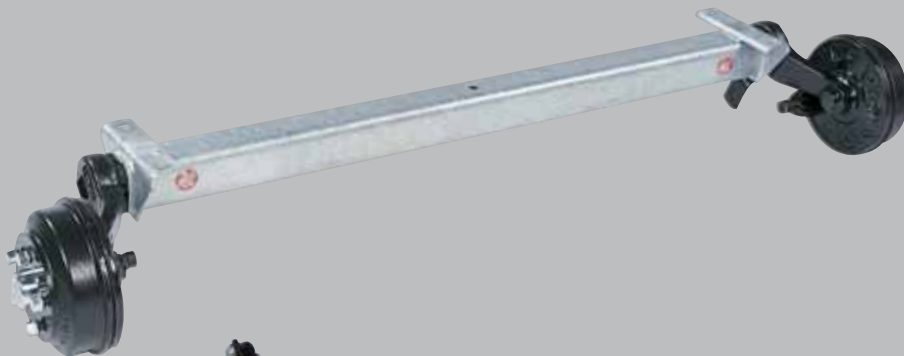

BPW-påskjutsbromsar, axlar och boggier för alla typer av släpvagnar

Påskjutsbromsar

- Varmförzinkade
- Finns som V-drag eller för central dragstång
- Med kulkoppling i pressad plåt eller gjutjärn
- Påsvetsad hållare för stödhjul
- För totalvikt från 560 – 3500 kg

Gummifjäderaxlar

- Underhållsfri fjädring
- Med eller utan hjulbroms
- Axelkroppen varmförzinkad
- Hjulbromsarna fabriksinställda
- För totalvikt från 550 – 2500 kg som enkelaxel, 3500 kg vid tandemmontering.

Ståltorsionsaxlar

- Oförändrade fjädringsegenskaper under vagnens hela livstid
- Med eller utan hjulbroms
- Hjulbromsarna fabriksinställda
- Finns som enkelaxel alternativt boggi med lastutjämnning för högsta körkomfort
- För totalvikt från 850 – 3500 kg på boggi