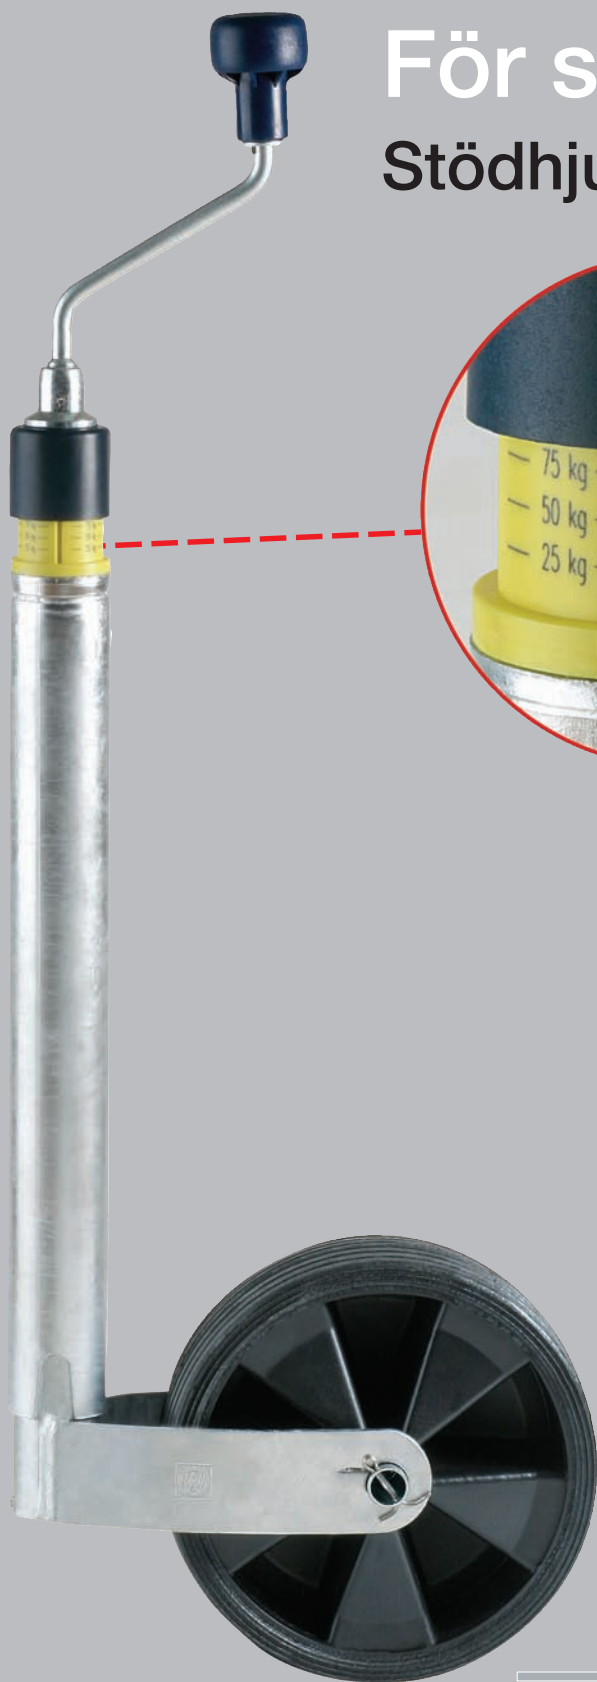

## För säkerhets skull ... Stödhjulet som visar kultrycket !

- När stödhjulet belastas kan man läsa av antal kg på en skala.
- Skalan 25–125 kg motsvarar ungefär trycket på kulan.
- Fjäderfunktion i stödhjulet ger en bättre komfort, när man rangerar avkopplad vagn.
- Enkelt att eftermontera på alla husvagnar och släp.
- Påverkar inte vagnens typgodkännande.
- Med Winterhoffs trycklagring
- Vikt: 5,1 kg
- Artikelnummer: 646085