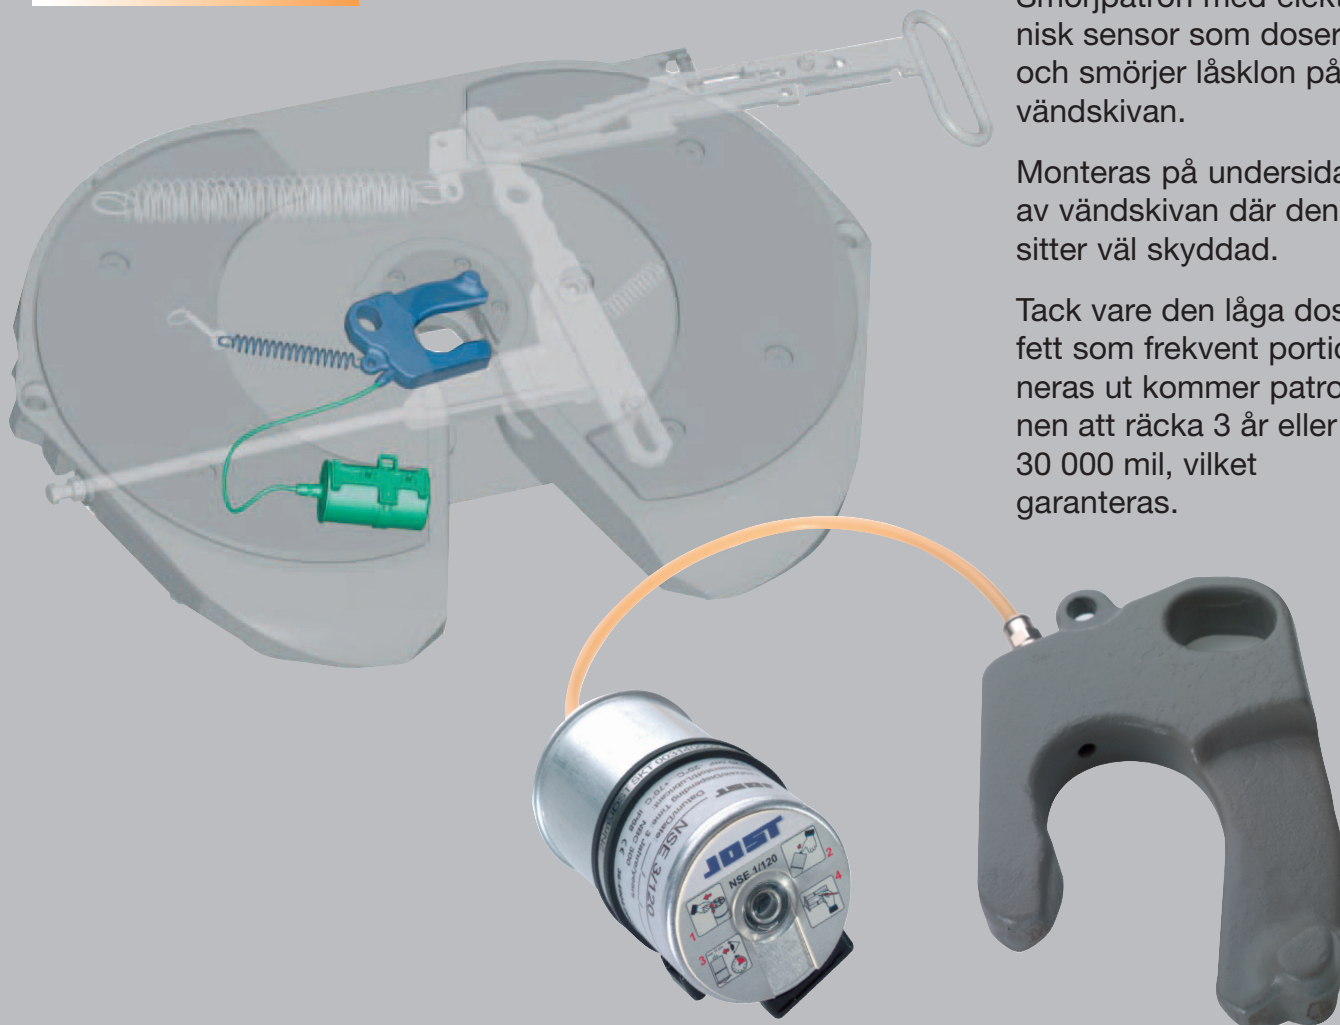

JOST Lubetronic

Smörjpatron med elektronisk sensor som doserar och smörjer låsklon på vändskivan.

Monteras på undersidan av vändskivan där den sitter väl skyddad.

Tack vare den låga dos av fett som frekvent portioneras ut kommer patronen att räcka 3 år eller 30 000 mil, vilket garanteras.

- Specialbehandling av låsklons yta ger hög slitagetolerans även med liten mängd fett
- Behandlingen möjliggör också vid paniksituation att under kortare tid köra utan fett
- Superba smörjegenskaper tack vare högkvalitativt fett samt frekvent smörjning
- Arbetstemperatur -20°C - $+70^{\circ}\text{C}$
- Elektronisk dosering reducerar kostnader samt miljöpåverkan
- Uppfyller IP68
- Enkel att montera
- 3 års garanti
- Tidsbesparing av underhåll
- Lätt och kompakt patron
- Stötsäker upphängning