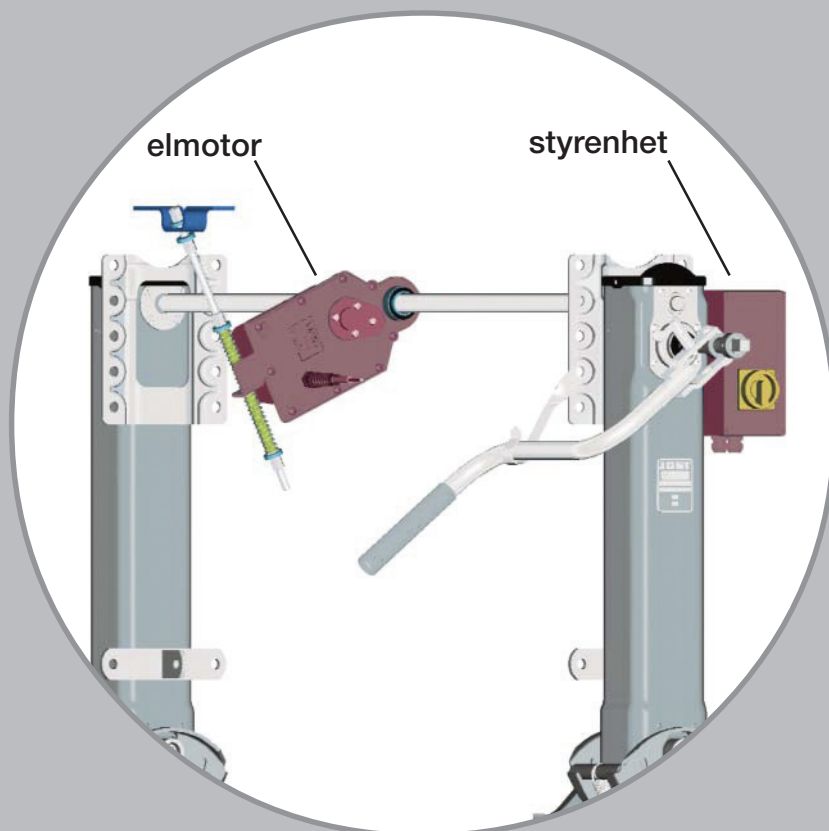

## **JOST** Easy Drive

- Stannar automatiskt vid motstånd mot marken samt vid maximalt uppvevat läge
- Idealisk för trånga uppställningsplatser eller vid frekvent till-/frånkoppling av trailer
- Kan eftermonteras både på alla äldre E-serie ben och nyare Modulserien
- Kan skötas manuellt med vev
- Sparar tid och energi samt säkerhet och hälsa