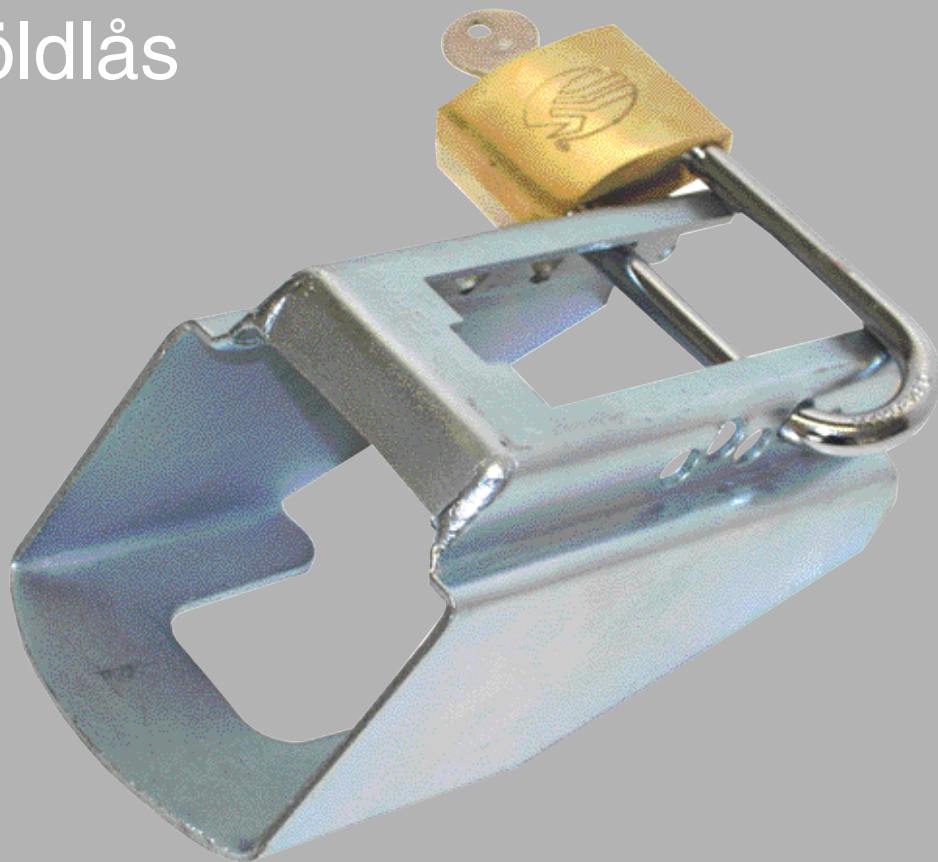

Foma Informerar

Trailerline® stödlås

Stödlåset är nu
10 mm för att passa
ännu fler
kulkopplingar.

Stödlås inkl hänglås

Kan användas både när trailern är parkerad och när trailern är kopplad till bilen.
Passar praktiskt taget alla kulkopplingar. Elförzinkad
Inklusive hänglås Vikt 0,9 kg
Art. nr. 606.55SL-1