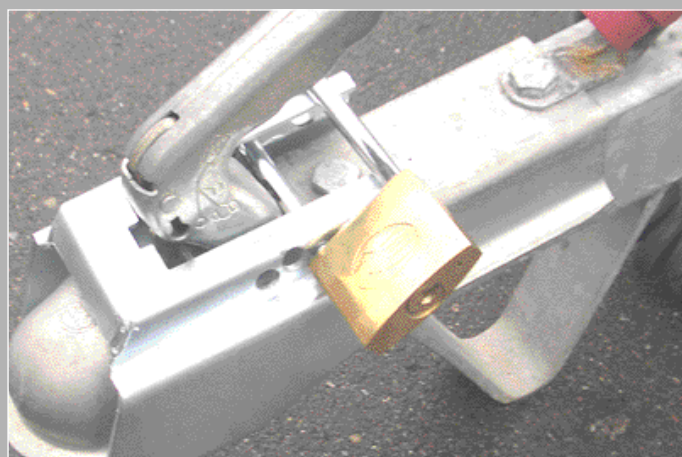

Parkerad trailer