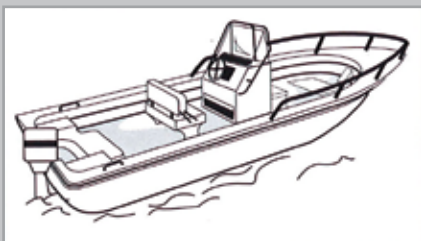

Trailerline® båtpresenning till "WALK AROUND"

med utombordsmotor

606.44.666171	max längd 536 cm, bredd 224 cm
606.44.666172	max längd 567 cm, bredd 224 cm
606.44.666173	max längd 597 cm, bredd 254 cm
606.44.666174	max längd 628 cm, bredd 254 cm