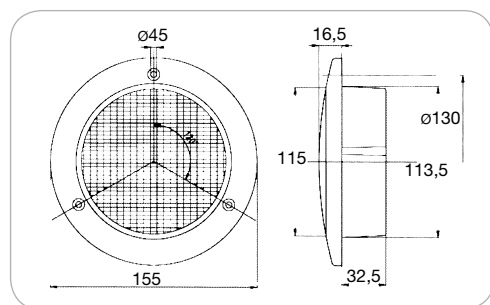

Bakljus, diod – modell 735

FUNKTION	VOLT	BETECKNING	ARTIKELNUMMER
Bak-, broms, blinkljus	12	BBS 735	61.10.0018.100
Bak-, broms, blinkljus	24	BBS 735	61.10.0019.100

FUNKTION	VOLT	BETECKNING	ARTIKELNUMMER
Dimljus och röd reflex	12	SNR 735	61.13.3024.000
Dimljus och röd reflex	24	SNR 735	61.13.3025.000

FUNKTION	VOLT	BETECKNING	ARTIKELNUMMER
Backljus och röd reflex	12	WR 735	61.13.6022.000
Backljus och röd reflex	24	WR 735	61.13.6023.000

FUNKTION	VOLT	BETECKNING	ARTIKELNUMMER
Bak och stoppljus	12	BSR 735	61.10.0020.000
Bak och stoppljus	24	BSR 735	61.10.0021.100

Diodlampor modell 735 är konstruerade för inbyggning. Modellen har ett vattentätt hus och en kabellängd på 100 mm, förutom de som har ett artikelnummer som slutar med 100, dessa artiklar har en kabellängd på 2,5 meter.