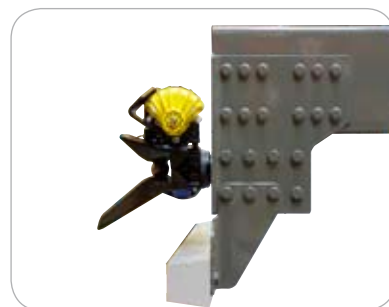

Gavelsatser

Flertalet utföranden för olika kopplingshöjder.

D- VÄRDE kN	DC- VÄRDE kN	V- VÄRDE kN	S- VÄRDE kg
190	130	75	1000 (-2500 kg)