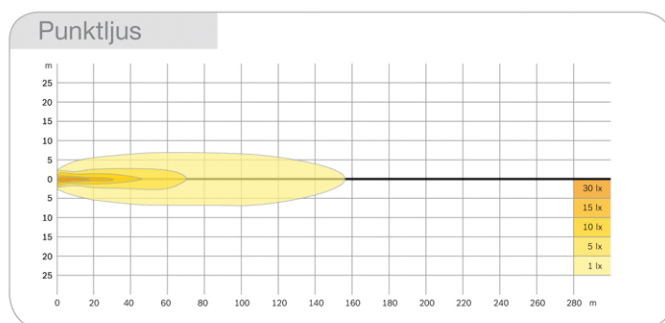

LEVERANSOMFATTNING

- 1-pack: 1 lampa inklusive monteringsstillbehör

BENÄMNING

1. Arbetslampa LED 135
2. Punktljus LED 135

TYP

1. LED 135 12/24 V
   LED 135 12/24 V

ARTIKELNUMMER

1. 77 0 986 310 960
   77 0 986 310 961