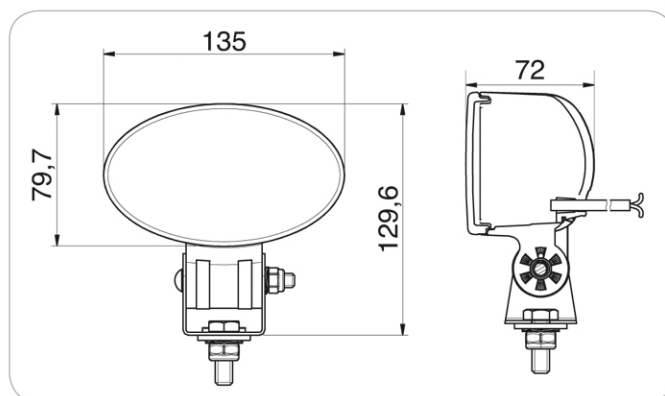

## LED 135 Arbetslampa och punktljus

Bosch LED 135 övertygar inte bara med sin exemplariska ljuseffekt. Den långa livslängden hos hela lampan och den låga strömförbrukningen gör den till det perfekta arbetsredskapet överallt där höga krav ställs på extra belysning. Arbetslampan är försedd med 6 högeffekts-LED, punktljusen med 7 högeffekts-LED (740 resp. 1 020 lumen). För 12 eller 24 volt. Skyddsklass IP67.

### LAMPHUS

- Aluminium
- Mått: 80 mm x 135 mm x 72 mm