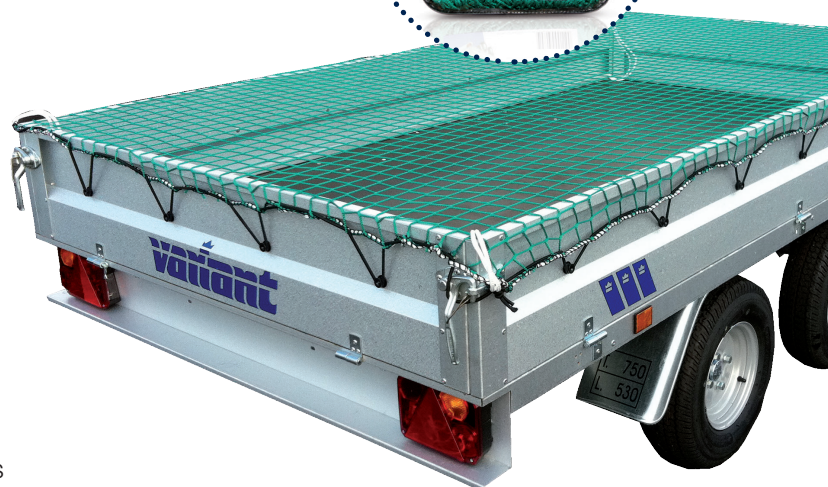

SLITSTARKT LASTNÄT

— HÅLLER DIN LAST PÅ PLATS

Professionellt släpvagnsnät i kraftigt utförande med maskstorlek 45x45mm och elastisk gummilina som hindrar att föremål ramlar ut under transport.

●●● SLITSTARKT OCH FLEXIBELT

Lastnätet är tillverkat i polypropylen som garanterar flexibilitet och smidighet men även att nätet behåller sin styrka vid kyla. Våra nät anpassar sig automatiskt efter lastens utformning och även efter volymändringar mellan olika laster.

●●● ENKEL ANVÄNDNING

Nätet monteras snabbt och enkelt i släpets befintliga bindkrokar. Lastnätet har förstärkt ytterkant med en vit sydd kantlina. Det har även en gummilina runt ytterkanten för att underlätta fästning av nätet.

●●● SPECIFIKATION

Material: UV-beständigt polypropylen
Trådtjocklek: 3 mm
Maskstorlek: 45x45 mm
Färg: grön

●●● VAL AV STORLEK

Nätet bör gå en bit utanför lämmarna/kanterna på släpet. Ett bra riktvärde är att ta släpets totala yttermått och lägga till 20 cm i vardera riktning.