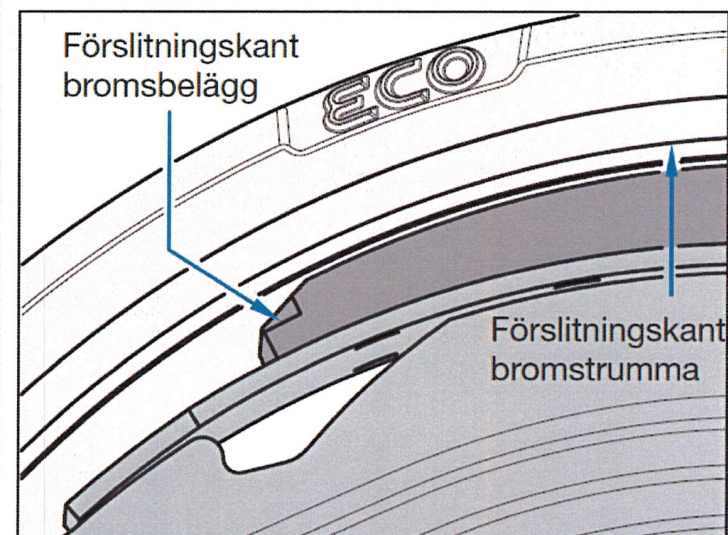

Lathund – BPW slitagegränser broms

Min. beläggstjocklek

Vid 5 mm beläggstjocklek går nitskallen jäms med beläggytan

Bromstrumma - slitage

Broms	Backbredd (mm)	Ø Max slitagemått (mm)	Ø Svarvmått (mm)
SN 420	120 / 160	424	423
SN 420	180 / 200 / 220	425,5	424
SN 360	160 / 200	364	363
SN 300	100 / 150 / 200	304	303
FL 300	80	303	302