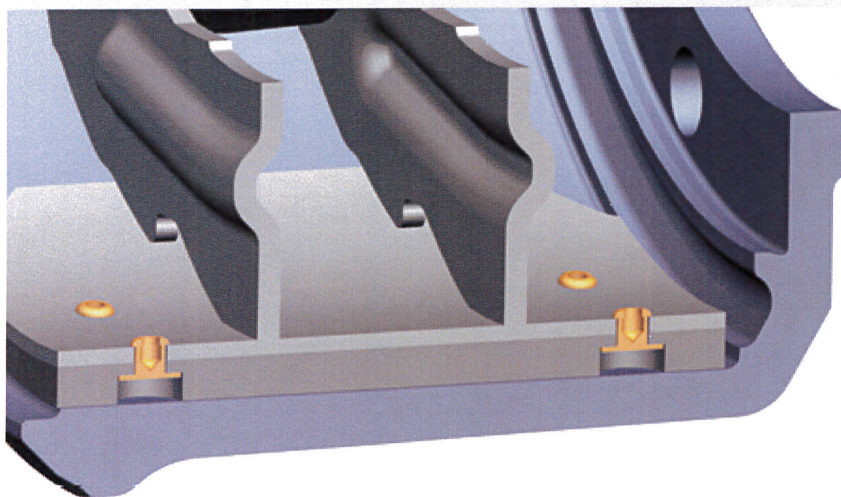

Lathund – BPW slitagegränser broms

Min. beläggstjocklek

Vid 5 mm beläggstjocklek går nitskallen jäms med beläggytan

Bromstrumma - slitage

Broms	Backbredd (mm)	Ø Max slitagemått (mm)	Ø Svarvmått (mm)
SN 420	120 / 160	424	423
SN 420	180 / 200 / 220	425,5	424
SN 360	160 / 200	364	363
SN 300	100 / 150 / 200	304	303
FL 300	80	303	302