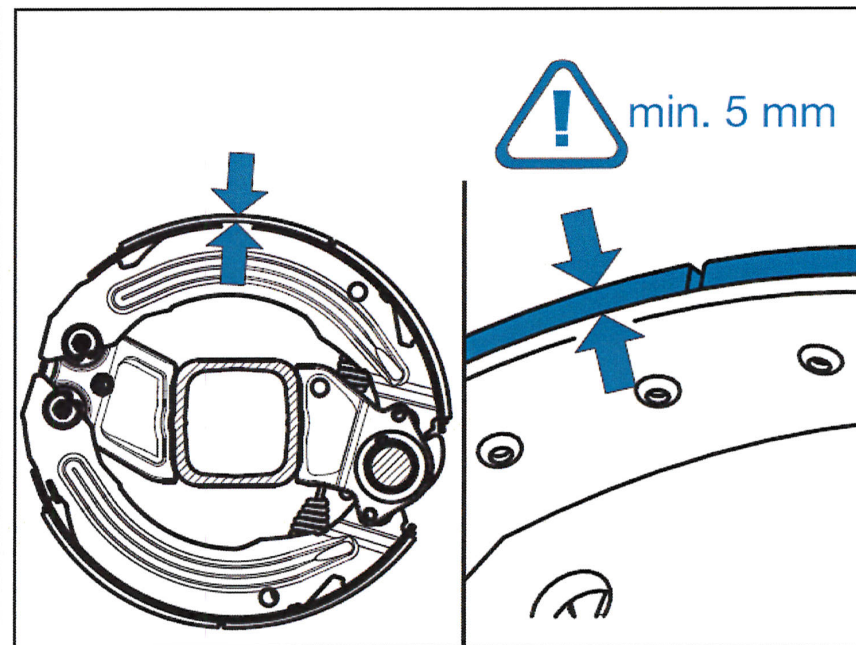

Lathund – BPW slitagegränser broms

Min. beläggstjocklek

Vid 5 mm beläggstjocklek går nitskallen jäms med beläggytan

Bromstrumma - slitage

Broms	Backbredd (mm)	Ø Max slitagemått (mm)	Ø Svarvmått (mm)
SN 420	120 / 160	424	423
SN 420	180 / 200 / 220	425,5	424
SN 360	160 / 200	364	363
SN 300	100 / 150 / 200	304	303
FL 300	80	303	302