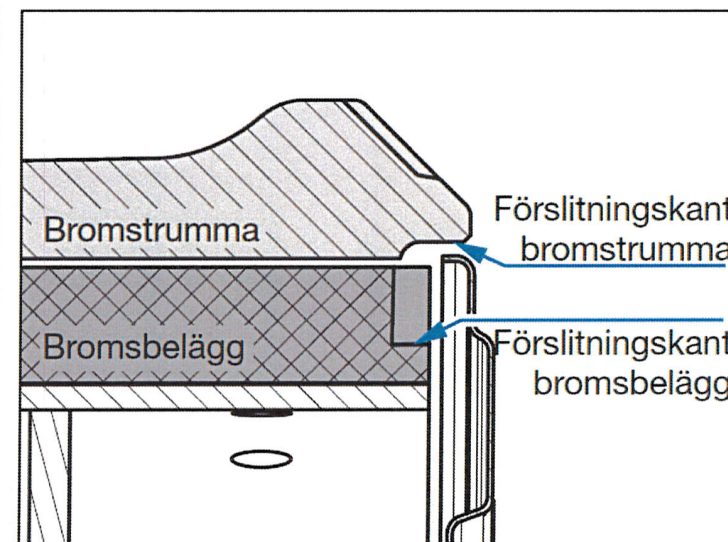

Bromstrumma - slitage

Broms	Backbredd (mm)	Ø Max slitagemått (mm)	Ø Svarvmått (mm)
SN 420	120 / 160	424	423
SN 420	180 / 200 / 220	425,5	424
SN 360	160 / 200	364	363
SN 300	100 / 150 / 200	304	303
FL 300	80	303	302