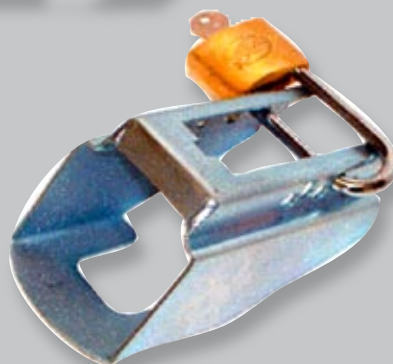

Foma Informerar

Universallås

Safety-Box

- Passar på de flesta kulkopplingar
- Passar enbart på avkopplad vagn
- Rostfritt hänglås
- Art.nr: Safety-Box 6053303
- Art.nr: Hänglås 6053301

Safety-Box XL

- Kan vara låst under färd
- Passar på de flesta kulkopplingar
- Inklusive hänglås
- Art.nr: 6053307

Safety-Lock

- Passar de flesta kulkopplingar
- Kan vara låst under färd
- Inklusive hänglås
- Art.nr: 60655SL-2

Trailer-Lock

- Monteras i kulsålen
- Passar alla kulkopplingar för 50 mm:s kula
- Passar enbart på avkopplad vagn
- Art.nr: 61621001001

Foma Informerar

Stöldlås

Robstop WS 3000

Passar till WS 3000 S med enhandsfattning.

SSF-certifiering

- Låset är godkänt av SSF
- Kulkopplingen kan inte demonteras med monterat stöldlås
- Mycket enkelt handhavande
- Kan vara låst under färd
- Spärrkula ingår
- Art.nr: 641553

Robstop WW 30

Passar till WW 30 K+Z samt KD 50

SSF-certifiering

- Låset är godkänt av SSF
- Kulkopplingen kan inte demonteras med monterat stöldlås
- Mycket enkelt handhavande
- Kan vara låst under färd
- Spärrkula ingår
- Art.nr: 641542