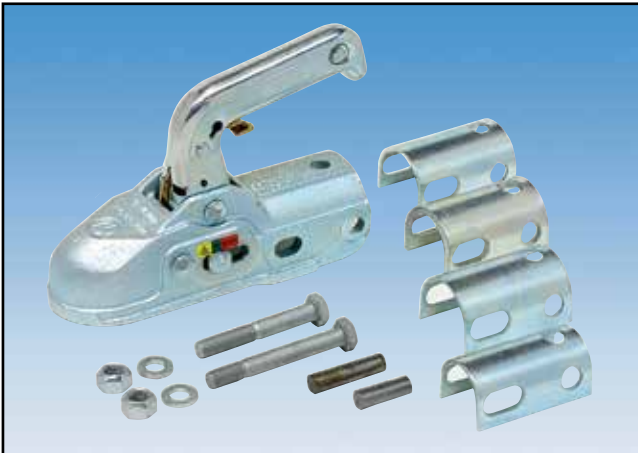

Om inget annat anges är kulkopplingarna avsedda för 50 mm kula.

Tillbehör lätta släpfordon

Kulkopplingar

3500 kg gjuten för 60 mm kula

Kultryck	Infäst.	Typ	Art.nr
150	Ø 50	WW 300 H	641410

3500 kg gjuten

Kultryck	Infäst.	Typ	Art.nr
150	Ø 65	EM 350 R/D	6055765