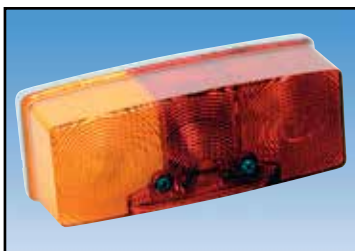

Baklykta BBSK 510

Funktion	Antal/förp	Art.nr	💡 21+21+10
Baklykta BBSK 510 vä	24 st	61.10.1014.111	
Baklykta BBSK 510 hö	24 st	61.10.1014.121	
Bakljus, bromsljus, blinkers, nummerplåtsbelysning			
	Reservglas vä	61.19.0023.011	
	Reservglas hö	61.19.0023.121