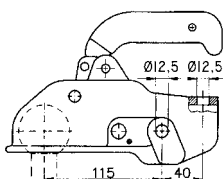

3500 kg gjuten

Kultryck	Infäst.	Typ	Art.nr
150	Ø 50	WW 350 B5	641274
Lika ovan men 12/14 bultar			WW 350 B5 641282
Lika ovan men 14/14 bultar			WW 350 B5 641284