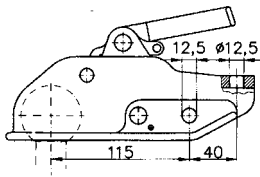

Kulkopplingar

3000 kg gjuten

Kultryck	Infäst.	Typ	Art.nr
150	Ø 45-46	WW 200B3	641260
150	Ø 50-51	WW 200B5	641272