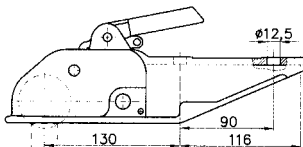

3000 kg gjuten

Kultryck	Infäst.	Typ	Art.nr
150	Ø 70	WW 200C7	641082
150	Ø 80	WW 200C4	641086