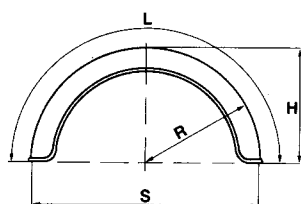

Stänkskärmar