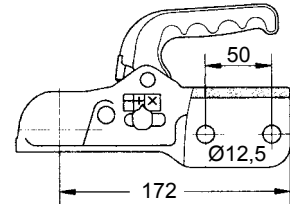

3000 kg gjuten

Kultryck	Infäst.	Typ	Art.nr
150	Ø 35-51	WW 30 K+Z	641146

- En modell - som passar till alla förekommande anslutningar Ø 35/40/45/46/50/51
- Flerfunktionsvisare på sidan av kopplingshuset för kontroll av:
 - koppling öppen/stängd
 - slitage koppling/kula
- Godkänd för upp till 3000 kg totalvikt
- Tillåtet kultryck 150 kg
- För 50 Ø kula