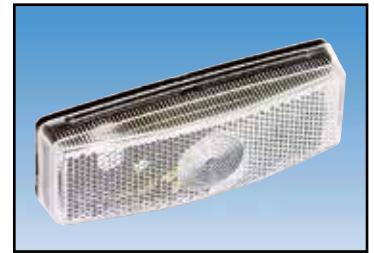

Positionsslykter

Positionsslykta vit PLR 1007

Antal/förp	Art.nr
105 st	61.11.1007.001
Reservglas	61.19.1095.000