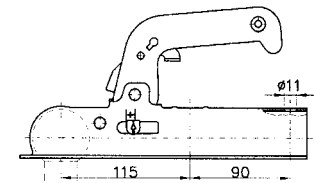

1500 kg plåt

Kultryck	Infäst.	Typ	Art.nr
100	Ø 45-46	WW 13-N	641100
100	Ø 50-51	WW 150 RB	641162