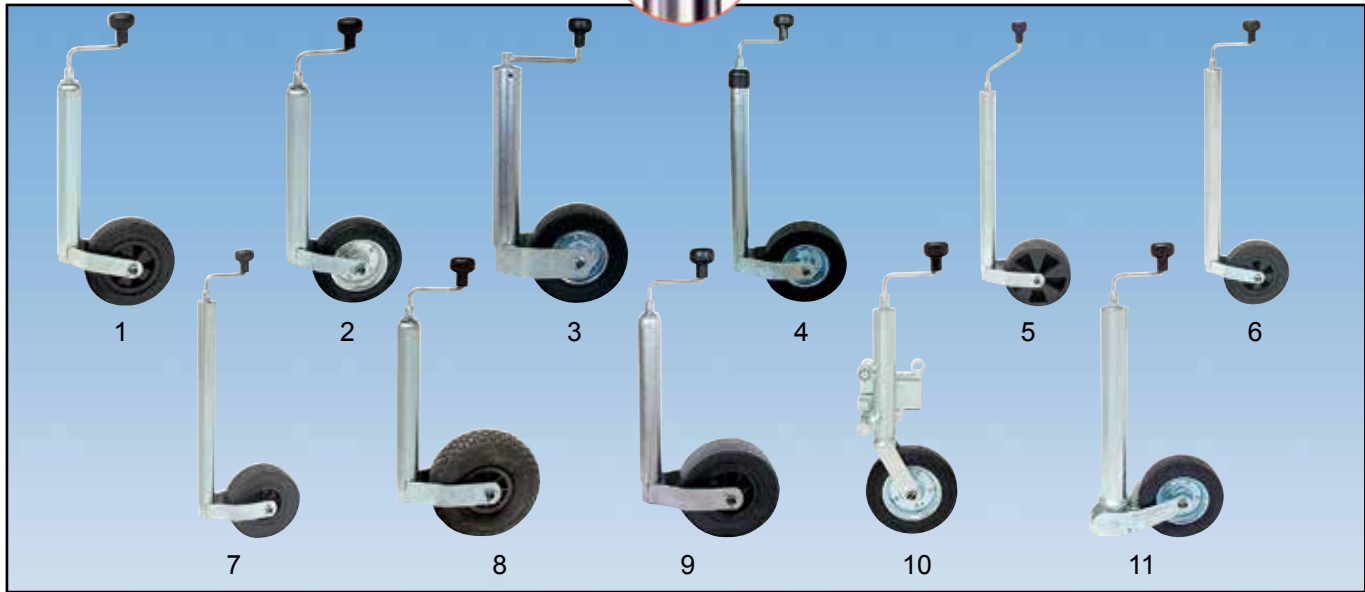

Tillbehör lätta släpfordon

Stödhjul

Med trycklager!

Bild	Hjuldiam. mm	Utförande	Rörlängd mm	Bel. kg	Rördiam. mm	Vikt kg	Art.nr
1	200x50	Massiv/plast	370/220	150	48	4,4	646030
2	200x50	Massiv/plåt	370/220	150	48	4,6	646032
3	225x70	Massiv/plåt	390/230	300	60	9,2	644066
4	225x70	Massiv/plåt	435/220	150	48/våg	6,3	642432
5	215x65	Massiv/plast	570/220	150	48	5,0	646066
6	200x50	Massiv/plast	570/220	150	48	5,2	646180
7	220x65	Massiv/plast	570/220	150	48	6,3	646182
8	260x85	Luft/plast	370/210	150	48	4,4	646050
9	225x65	Massiv/plast	370/220	150	48	5,4	646055
10	200x50	Massiv/plåt	275/150	150	fällbart.	6,6	644212
11	200x60	Massiv/plåt	470/235+235	250	60/vikbart	9,4	643820