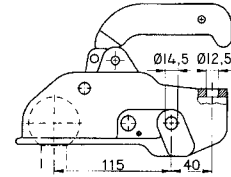

3500 kg gjuten

Kultryck	Infäst.	Typ	Art.nr
150	Ø 65	EM 350 R/D	6055765