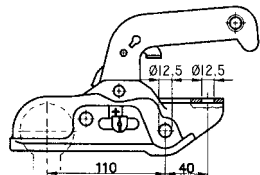

3000 kg gjuten

Kultryck	Infäst.	Typ	Art.nr
100	Ø 45-46	WW 30 D2	641135
100	Ø 50-51	WW 30 D3	641140
Lika ovan men 12/14 bultar			WW 30 D3 641142
Lika ovan men 14/14 bultar			WW 30 D3 641144