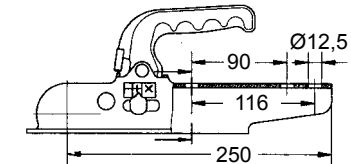

1500 kg plåt

Kultryck	Infäst.	Typ	Art.nr
100	Ø 60	EM 150 V/F	6055460
100	Ø 70	EM 150 V/G	6055470
100	Ø 60	WW 150-VF	641166
100	Ø 70	WW 150-V4	641168