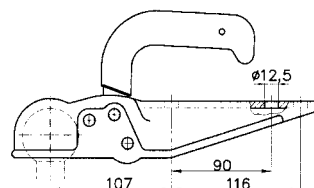

Om inget annat anges är kulkopplingarna avsedda för 50 mm kula.