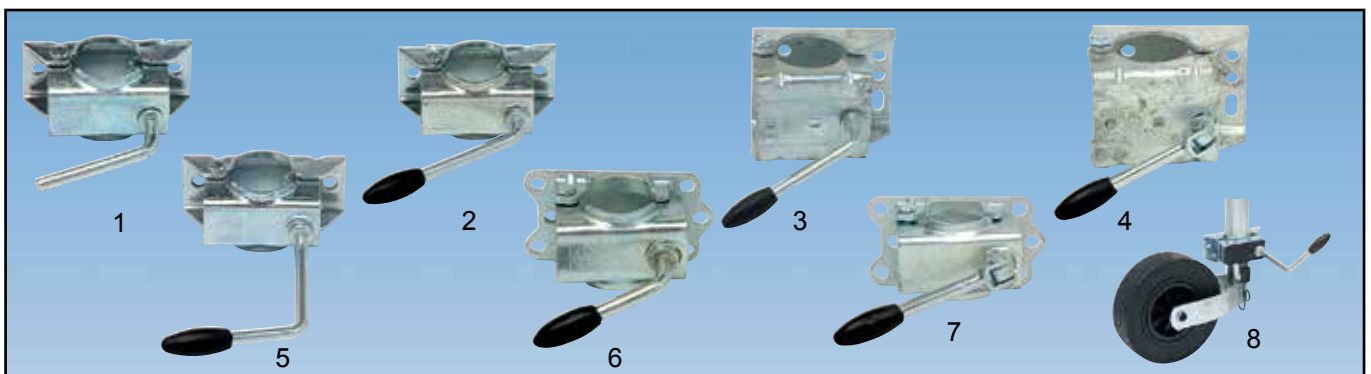

Klämplattor

Bild	Dimension, mm	Utförande	Art. nr
1	48	Plåt	641820
2	48	Plåt/förlängt vred	641821
3	60	Plåt	643639
4	48	Svängbart vred	643643
5	48	Plåt/förlängt vred	641830
6	48	Gjuten platta	641844
7	48	Svängbart vred, gjuten platta	641845
8		Stödhjulssäkring	641950