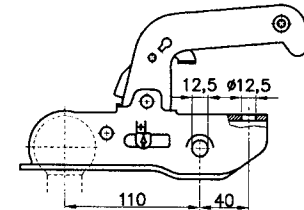

1500 kg plåt

Kultryck	Infäst.	Typ	Art.nr
100	Ø 70	EM 150 R/G	6055370