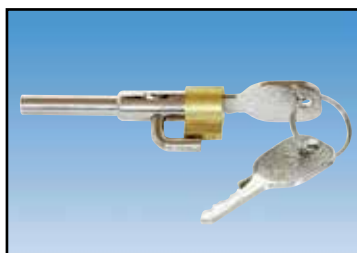

Tillbehör lätta släpfordon

Stöldlås