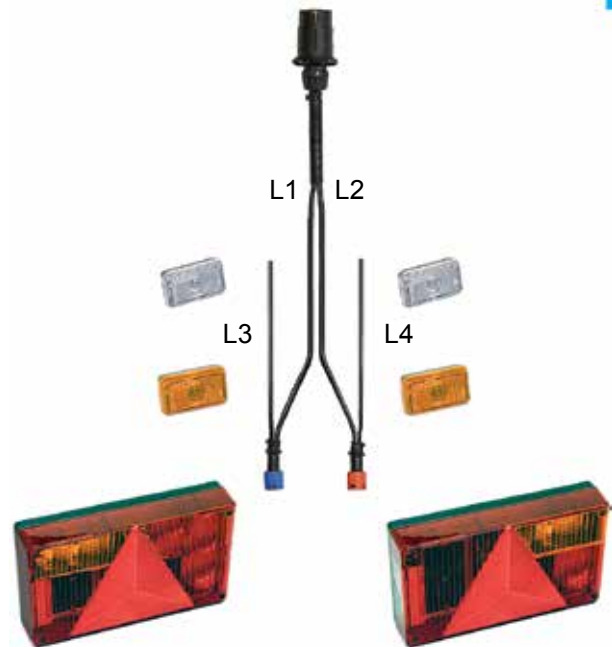

Jokon system

Detta system består av en flerledad stamledning (L1 och L2) från stickkontakten direkt till kombinationslyktorna med bajonettkontakter. På bajonettkontaktarna är det monterat en 2-ledarkabel (L3 och L4) i vilken man sedan själv kopplar sidomarkeringar och positionsljus.