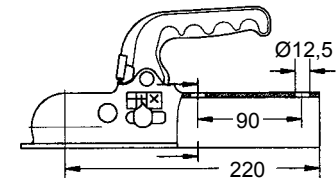

Kultryck	Infäst.	Typ	Art.nr
100	Ø 45-46	WW 13-N	641100
100	Ø 50-51	WW 150 RB	641162

1500 kg plåt

Kultryck	Infäst.	Typ	Art.nr
100	Ø 70	EM 150 R/G	6055370

1500 kg plåt

Kultryck	Infäst.	Typ	Art.nr
100	Ø 60	EM 150 V/F	6055460
100	Ø 70	EM 150 V/G	6055470
100	Ø 60	WW 150-VF	641166
100	Ø 70	WW 150-V4	641168