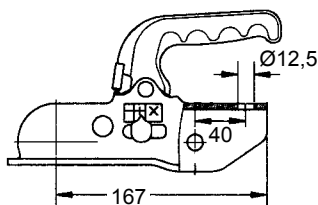

Kultryck	Infäst.	Typ	Art.nr
150	Ø 45-46	WW 200B3	641260
150	Ø 50-51	WW 200B5	641272

3000 kg gjuten

Kultryck	Infäst.	Typ	Art.nr
150	Ø 70	WW 200C7	641082
150	Ø 80	WW 200C4	641086

3000 kg gjuten

Kultryck	Infäst.	Typ	Art.nr
100	Ø 45-46	WW 30 D2	641135
100	Ø 50-51	WW 30 D3	641140
Lika ovan men 12/14 bultar			WW 30 D3 641142
Lika ovan men 14/14 bultar			WW 30 D3 641144