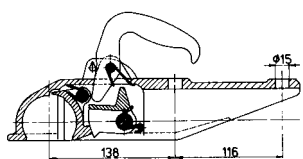

3000 kg gjuten för 60 mm kula

Kultryck	Infäst.	Typ	Art.nr
150	Ø 70	WW 300 W	641412