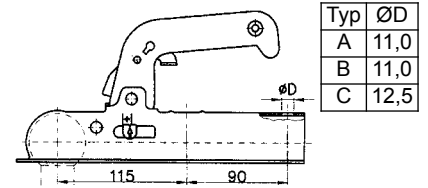

För utförligare information – begär huvudkataloger!

Tillbehör lätta släpfordon

Kulkopplingar

800 kg plåt

Kultryck	Infäst.	Typ	Art.nr
75	Ø 50	WW 8-A	641018
75	Ø 60	WW 8-B	641020
75	Ø 70	WW 8-C	641022

800 kg plåt