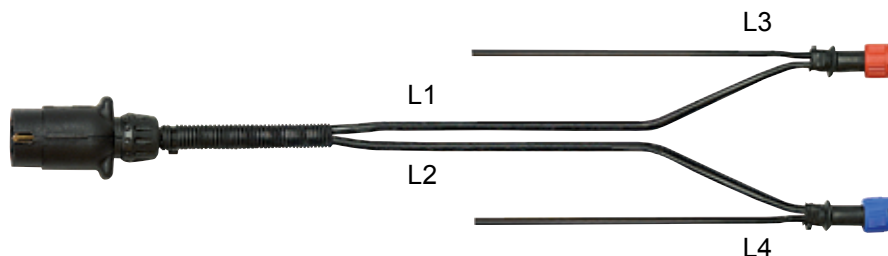

Snap-In-systemet

Snabb, enkel och flexibel installation. Lägga flatkabeln i Snap-In-kontakten. Sätt på monteringskåpan. Tryck ihop med monteringsstången – klart!

Jokon kabelsystem

Följande kablar och kabelsystem är ett urval av standardsystem. Övriga kabelsystem och längder kundanpassas. Kontakta FOMA för mer information.

Kablar med centralanslutning till kombinationslyktor. Användes i de fall man själv vill tillverka resten av systemet. Kablar till 5-pol och 6-pol levereras i sats om 1 st vä+1 st hö.

Längd	2-pol lykta	5-pol lykta	6-pol lykta
1000 mm		61.51.5552.011	61.51.6552.011
2000 mm	61.53.4501.001	61.51.5552.021	61.51.6552.021
4000 mm		61.51.5552.041	61.51.6552.031

Förlängningskabel till kabelsystem med 6-poliga lampor

Förlängningskabel 3000 mm vänster
Förlängningskabel 3000 mm höger

Art. nr
61.50.0200.300
61.50.0201.300

Kabelsystem för flerfunktionslampor med 5-poliga kontakter